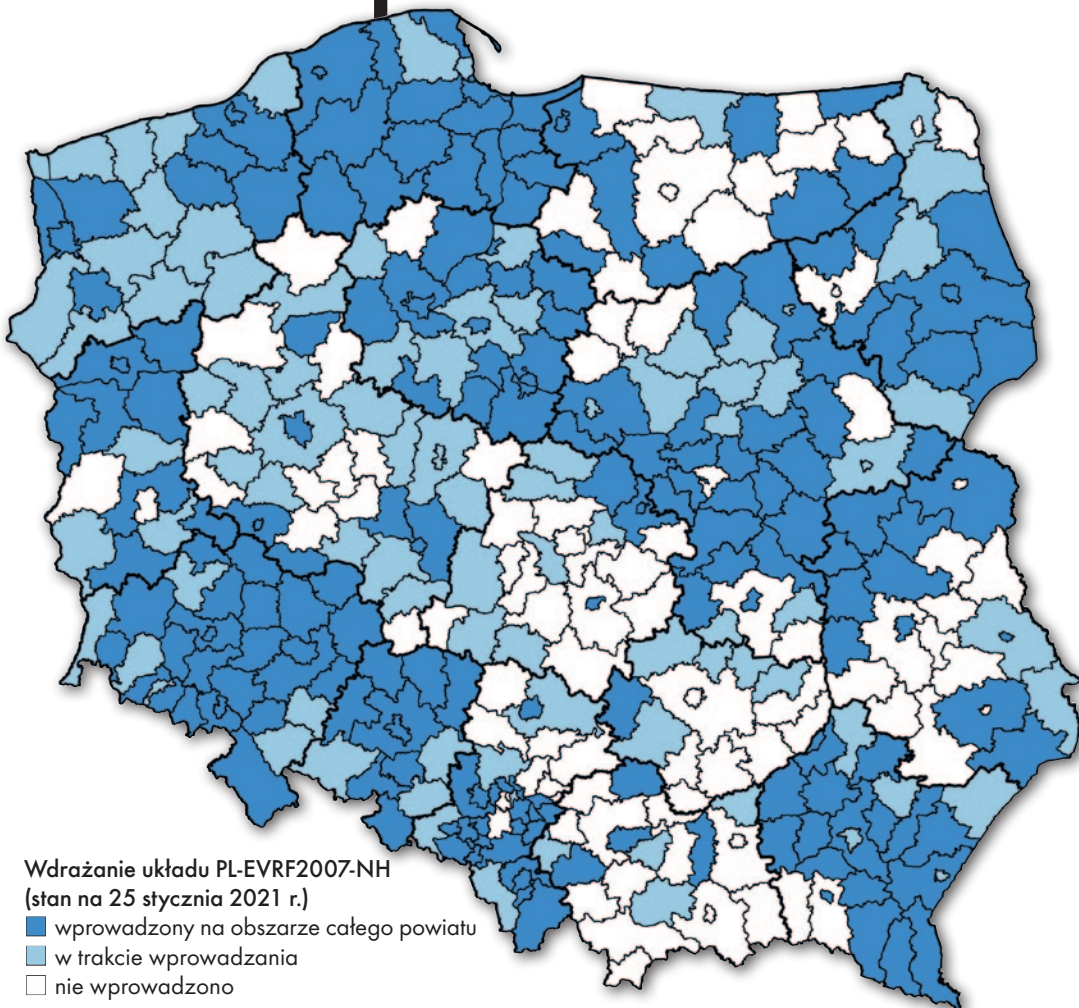

Nowy układ na półmetku

Już ponad połowa powiatów zakończyła wdrażanie układu wysokościowego PL-EVRF2007-NH – wynika ze zgłoszeń samorządów zebranych przez Główny Urząd Geodezji i Kartografii.

Do 25 stycznia br. obowiązek ten wypełniły 194 powiaty (na mapie obok oznaczone kolorem ciemnoniebieskim). Kolejne 92 są obecnie w trakcie wdrażania, natomiast 94 jednostki nie podjęły jeszcze w tym kierunku żadnych działań. Dla porównania, pod koniec 2019 r. wdrożenie nowego układu potwierdziły zaledwie 54 samorzady, a w połowie ubiegłego roku ich liczba wzrosła do 177.

PL-EVRF2007-NH (European Vertical Reference Frame) to polska realizacja europejskiego układu odniesienia wysokości EVRF2007 bazującego na łącznym wyrównaniu sieci niwelacji precyzyjnych krajów europejskich według danych na rok 2007, dla którego poziomem odniesienia jest poziom NAP odpowiadający średniej historycznego pływu Morza Północnego zaobserwowanego w Amsterdamie.

Wdrażanie układu PL-EVRF2007-NH (stan na 25 stycznia 2021 r.)

- wprowadzony na obszarze całego powiatu
- w trakcie wprowadzania
- nie wprowadzono

Średnia różnica wysokości między poprzednim układem PL-KRON86-NH a układem PL-EVRF2007-NH na obszarze Polski wynosi 0,1649 m. Konkretnie różnice wysokości między modelami są opublikowane w Geoporta-

Źródło: GUGiK

REKLAMA

Starosta Włoszczowski prowadzi nabór na kierownicze stanowisko urzędnicze **Geodety Powiatowego – Kierownika Wydziału Geodezji, Kartografii, Katastru i Gospodarki Nieruchomościami w Starostwie Powiatowym we Włoszczowie** (województwo świętokrzyskie). Aplikacje można składać do dnia 1 marca 2021 r.