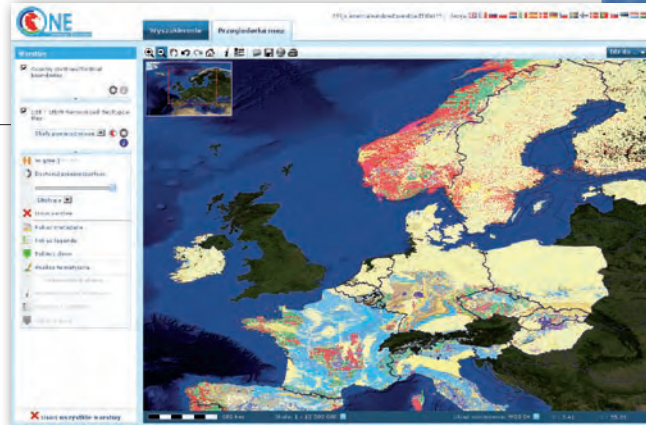

OneGeology

Pod koniec października oficjalnie została udostępniona on-line pierwsza wielojęzyczna internetowa mapa geologiczna Europy <http://www.onegeology-europe.eu/portal>. Nowy portal zawiera kompleksowy obraz przypowierzchniowej budowy geologicznej naszego kontynentu.

Projekt One Geology-Europe rozpoczął się w 2008 r. Jest współfinansowany przez Komisję Europejską (w kwocie 2,6 mln euro) i instytucje partnerskie w ramach programu eContentplus. Zakłada zbudowanie systemu do tworzenia map geologicznych dostępnych dla wszystkich przez internet. Powstał dzięki akceptacji licencyjnej 21 państw, w tym Polski reprezentowanej przez Państwowy Instytut Geologiczny – Państwowy Instytut Badawczy. Przy projekcie współpracuje 28 partnerów z 21 krajów. Dwudziestu z nich to narodowe instytucje związane z badaniami geologicznymi, siedmiu to użytkownicy informacji geologicznych, jeden zajmuje się prawnymi aspektami danych cyfrowych. Jednym z głównych celów OneGeology-Europe jest

Harmonizacja danych gromadzonych przez dziesiątki lat w 21 krajach uczestniczących w projekcie doprowadziła do połączenia geologii całego naszego kontynentu za pomocą jednego wspólnego języka komputerowego. Wszystkie dane są interoperacyjne – użytkownicy mogą bez przeszkód z nich korzystać oraz je współtworzyć. Dzięki jednolitym standardom przeglądarki internetowej jedno kliknięcie myszy na obszar zainteresowania wystarczy do uzyskania informacji geologicznych w 12 językach.

Dostępność danych dla prawie całej Europy stanowi punkt wyjścia dla przełomowego momentu, gdy geologia przekracza nie tylko terytorialne granice Europy, ale

także granice technologiczne: informacja może być bezpośrednio udostępniona za pośrednictwem telefonów komórkowych.