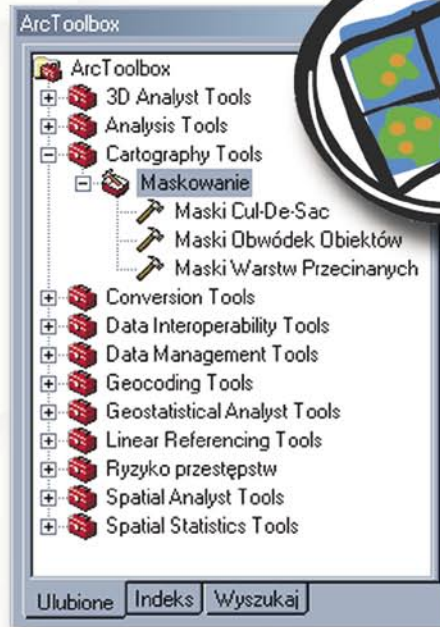

zmień narzędzia na nowoczesne

GIS by ESRI