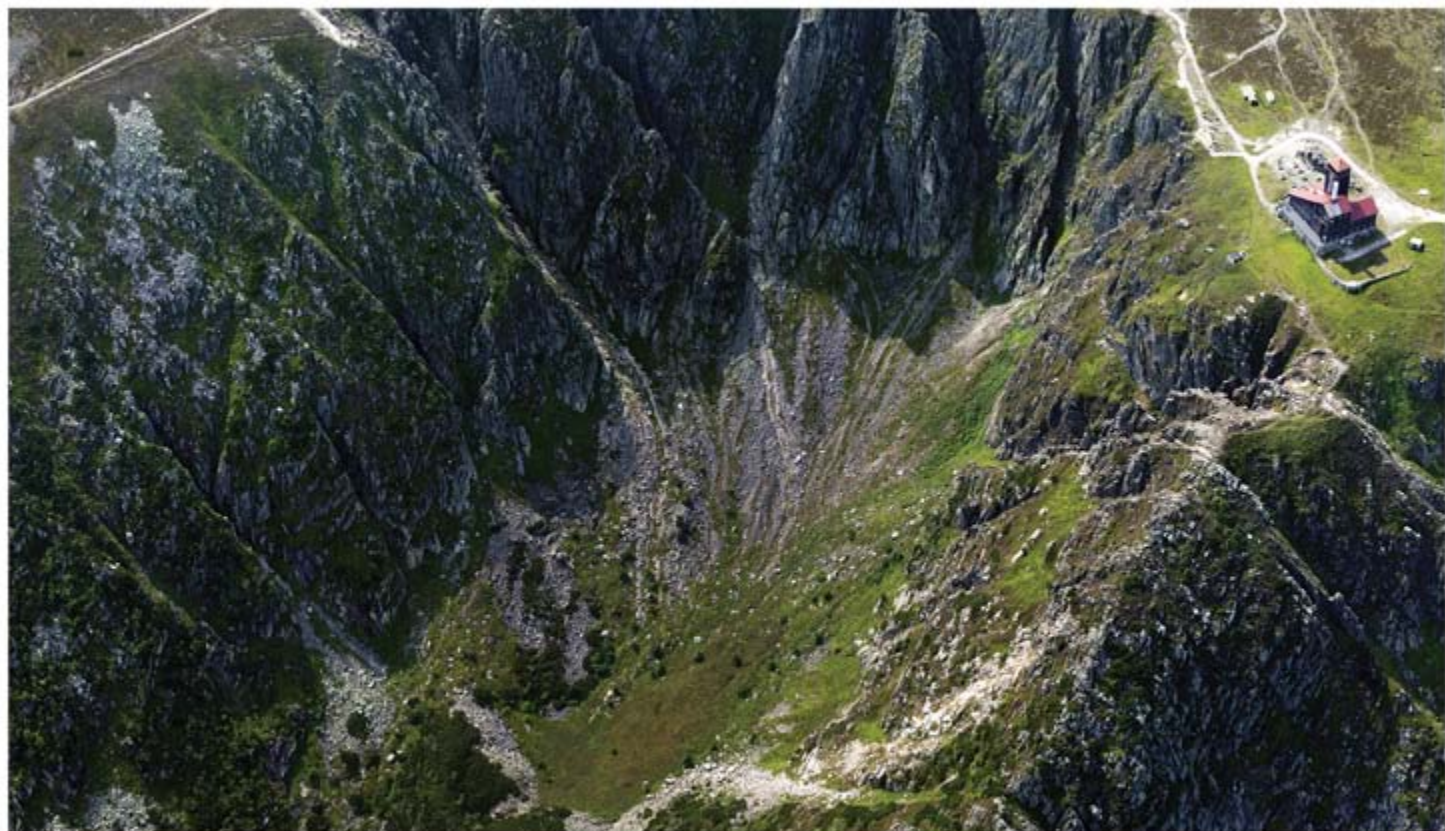

Wrzesień September

Pn Mo	Wt Tu	Śr We	Cz Th	Pt Fr	So Sa	Nd Su
1	2	3	4	5	6	7
8	9	10	11	12	13	14
15	16	17	18	19	20	21
22	23	24	25	26	27	28
29	30					

Radiowo-Telewizyjny Ośrodek Nadawczy Śnieżne Kotły, Szklarska Poręba, sierpień 2012 r.
The Radio and Television Broadcasting Centre Śnieżne Kotły, Szklarska Poręba, august 2012