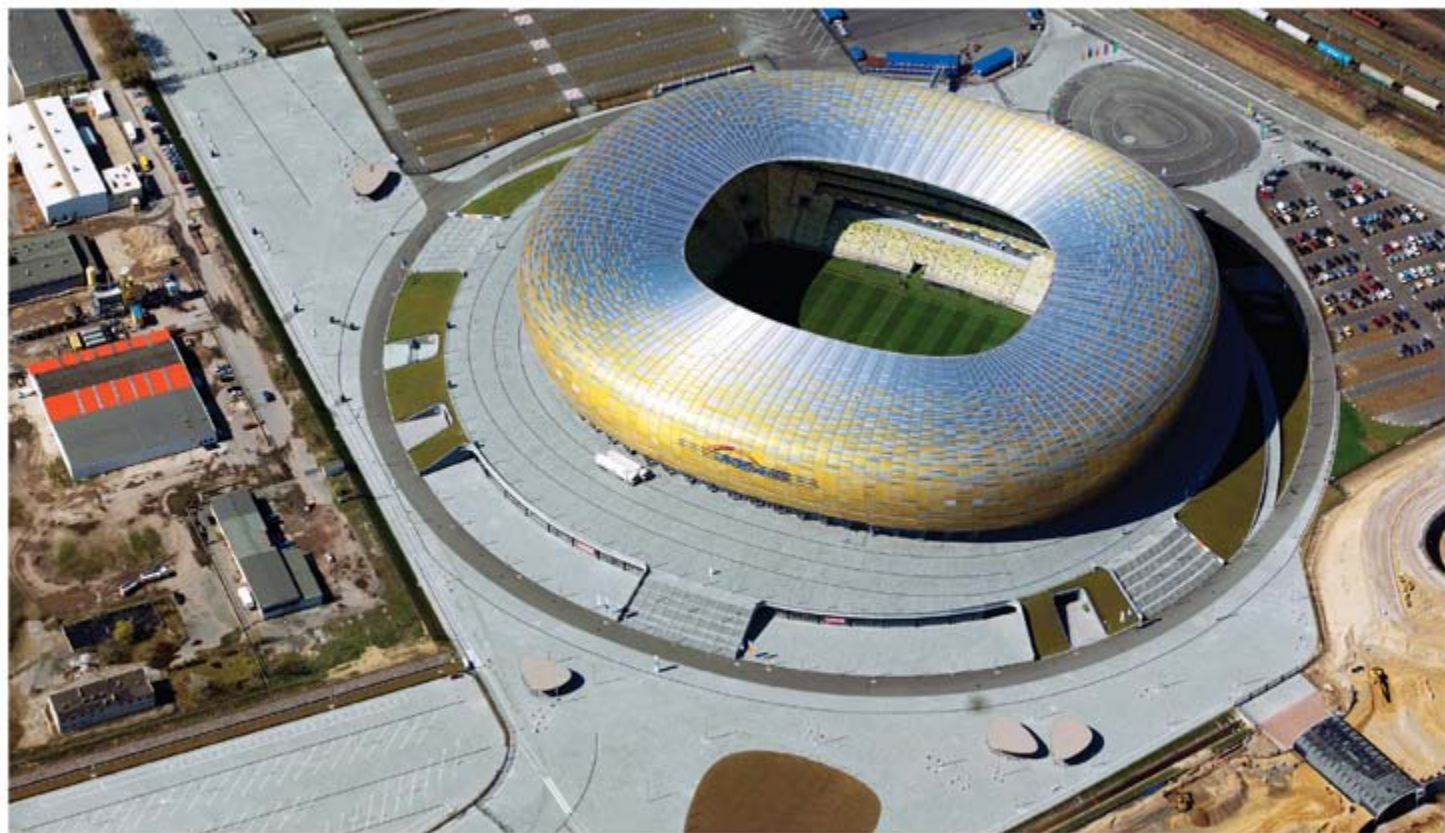

Czerwiec June

Pn / Mo	Wt / Tu	Śr / We	Cz / Th	Pt / Fr	So / Sa	Nd / Su
						1
2	3	4	5	6	7	8
9	10	11	12	13	14	15
16	17	18	19	20	21	22
23	24	25	26	27	28	29
30						

Stadion PGE Arena Gdańsk, kwiecień 2012 r.
The PGE Arena Gdańsk Stadium, April 2012